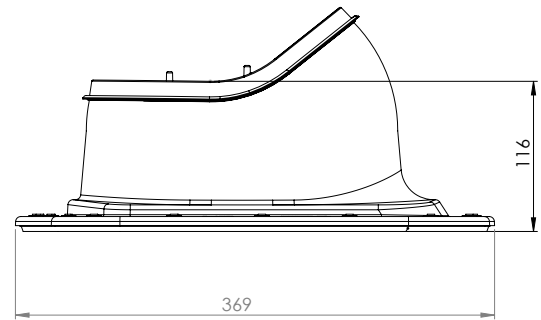

VILPE Classic Vino yra tikra klasika, o nuo šiol Classic serija papildyta nauju Classic Loiva perėjimu, skirtu žemo nuolydžio stogams. Abu Classic serijos perėjimai tinka lygioms valcuotoms plieninėms dangoms. Classic Vino tinka montuoti ant stogų, kurių nuolydis nuo 11,5 iki 57 laipsnių. Naujasis Classic Loiva perėjimas skirtas stogams, kurių nuolydis nuo 5 iki 27 laipsnių.

Classic Loiva perėjimas yra didesnis nei Classic Vino. Prie naujojo elemento angos briaunos pritvirtintas gumuotas sandariklis, kuris palengvina montavimą ir užtikrina sandarumą.

Perėjimo elementas naudojamas montuojant VILPE P serijos kaminėlius, stoginius ventiliatorius ir kitus antenų ar vamzdžių perėjimus. VILPE Classic Loiva perėjimo elementas gaminamas iš polipropileno, apsaugoto nuo UV spindulių.

Matmenys

Classic serijos perėjimo elementų pasirinkimo lentelė

Perėjimo elementas	Stogo danga	Stogo nuolydis	Vamzdžio skersmuo (mm)
Classic Loiva	Valcuoto lygaus profilio plieninė stogo danga, prilydyta bituminė danga	5–27°	110–160
Classic VINO	Valcuoto lygaus profilio plieninė stogo danga, prilydyta bituminė danga	11,5–57°	110–160
XL Classic	Valcuoto lygaus profilio plieninė stogo danga, prilydyta bituminė danga	Mažiausias stogo nuolydis 1:5 (11,5°) Jei nuolydis mažesnis, žr. atskirą instrukciją.	160–250