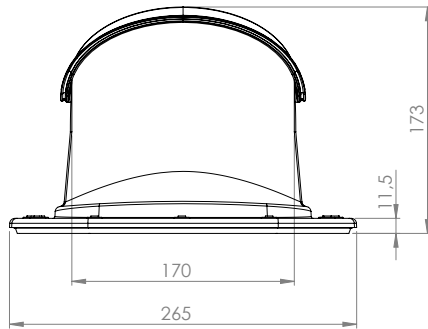

Matmenys

Classic serijos perėjimo elementų pasirinkimo lentelė

Perėjimo elementas	Stogo danga	Stogo nuolydis	Vamzdžio skersmuo (mm)
Classic Loiva	Valcuoto lygaus profilio plieninė stogo danga, prilydyta bituminė danga	5–27°	110–160
Classic VINO	Valcuoto lygaus profilio plieninė stogo danga, prilydyta bituminė danga	11,5–57°	110–160
XL Classic	Valcuoto lygaus profilio plieninė stogo danga, prilydyta bituminė danga	Mažiausias stogo nuolydis 1:5 (11,5°) Jei nuolydis mažesnis, žr. atskirą instrukciją.	160–250